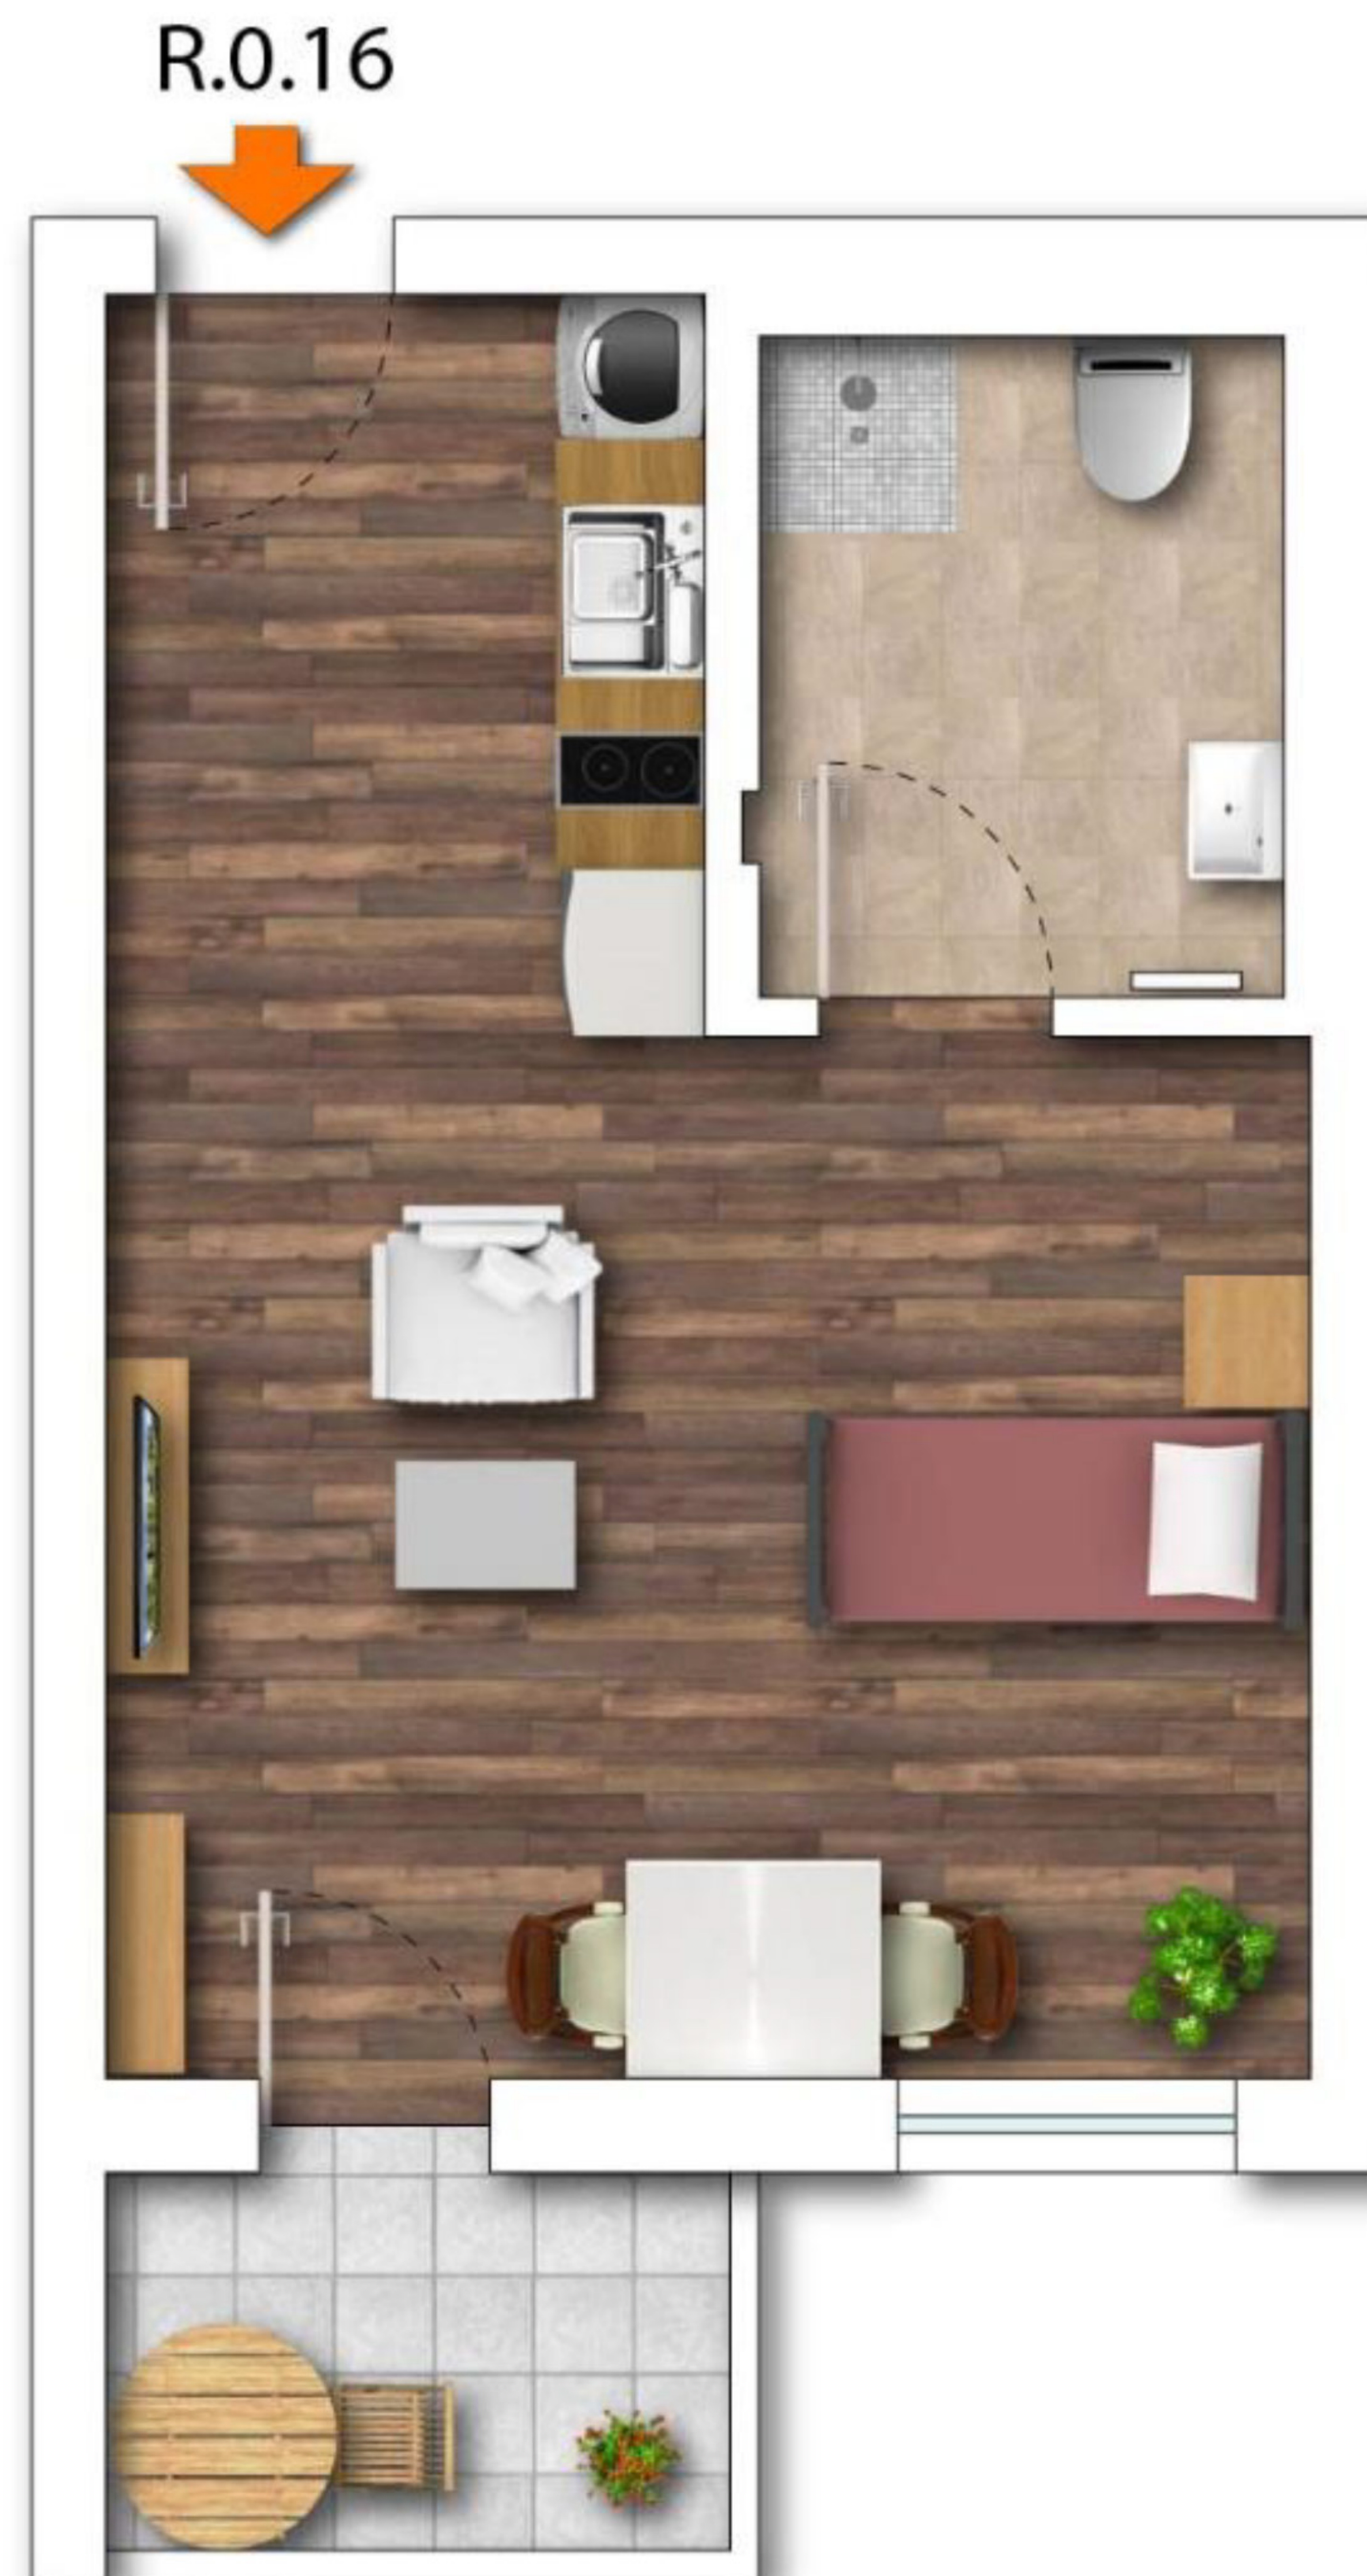

# Ihr Apartment

1-Zimmer-Apartment mit Balkon – R.0.16

## Fläche:

Wohnzimmer	23,71 m <sup>2</sup>
Bad	5,45 m <sup>2</sup>
Vorraum	4,70 m <sup>2</sup>
Balkon	3,60 m <sup>2</sup>
Gesamt	37,46 m <sup>2</sup>